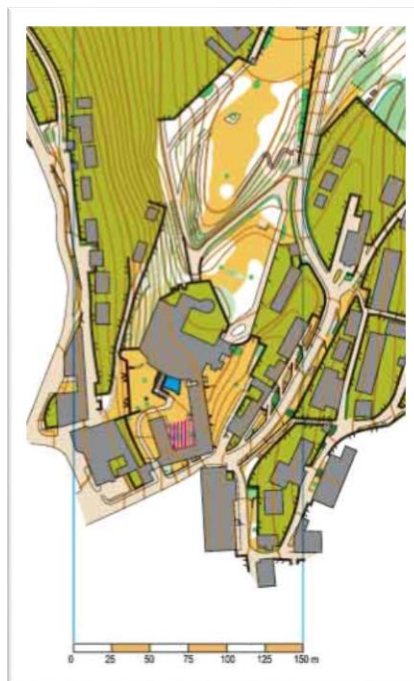

Šternberské kufrování

Buď přesný jako GPS!!!

**Překonej sám sebe a překonej
nástrahy trati – dokážeš to!!!**

Šternberské kufrování je název pro sportovní akce, které pořádá oddíl orientačního běhu SKI-OB Šternberk. Akce jsou určeny pro širokou veřejnost, prakticky od 0 do 99 let. ☺ Do které kategorie patříte vy?

V kolik?

Od 11 do 14 hodin budou připraveny 3 trasy různé délky a obtížnosti, start a cíl je na nádvoří hradu.

Trať č. 1

Délka cca 600 m určená pro menší děti a pro děti s doprovodem. Trať povede hradní zahradou.

Trať č. 2

Délka cca 1,5 km určená pro zdatné mapáře, kteří si umí poradit s orientací podle mapy. Trať povede hradní zahradou a přilehlým okolím.

Trať č. 3

Kondiční trať pro zdatné běžce v délce cca 3 km – délka trati je měřena vzdušně!