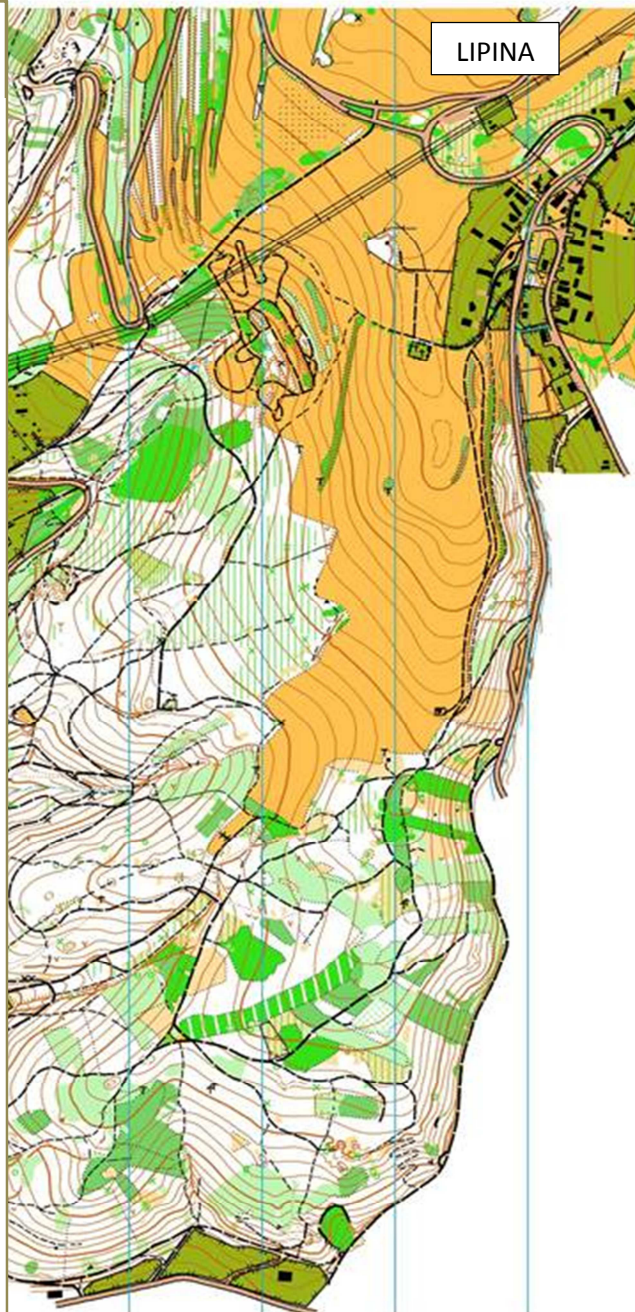

ŠTERNBERSKÝ RYCHLÍK 2012

Závod v orientačním běhu

Kdy? V sobotu 27. 10. 2012

Kde? V Lipině – hospoda U kapličky

Přihlášky do 10:30 hod.

Start od 11:00 do 12:00 hod.

2 tratě pro veřejnost

- HDR (děti a doprovod) 2 km
- P (příchozí) do 4 km

Informace na webové stránce oddílu
SK SKI-OB Šternberk

<http://ste.eso9.cz>

Partneři závodu: