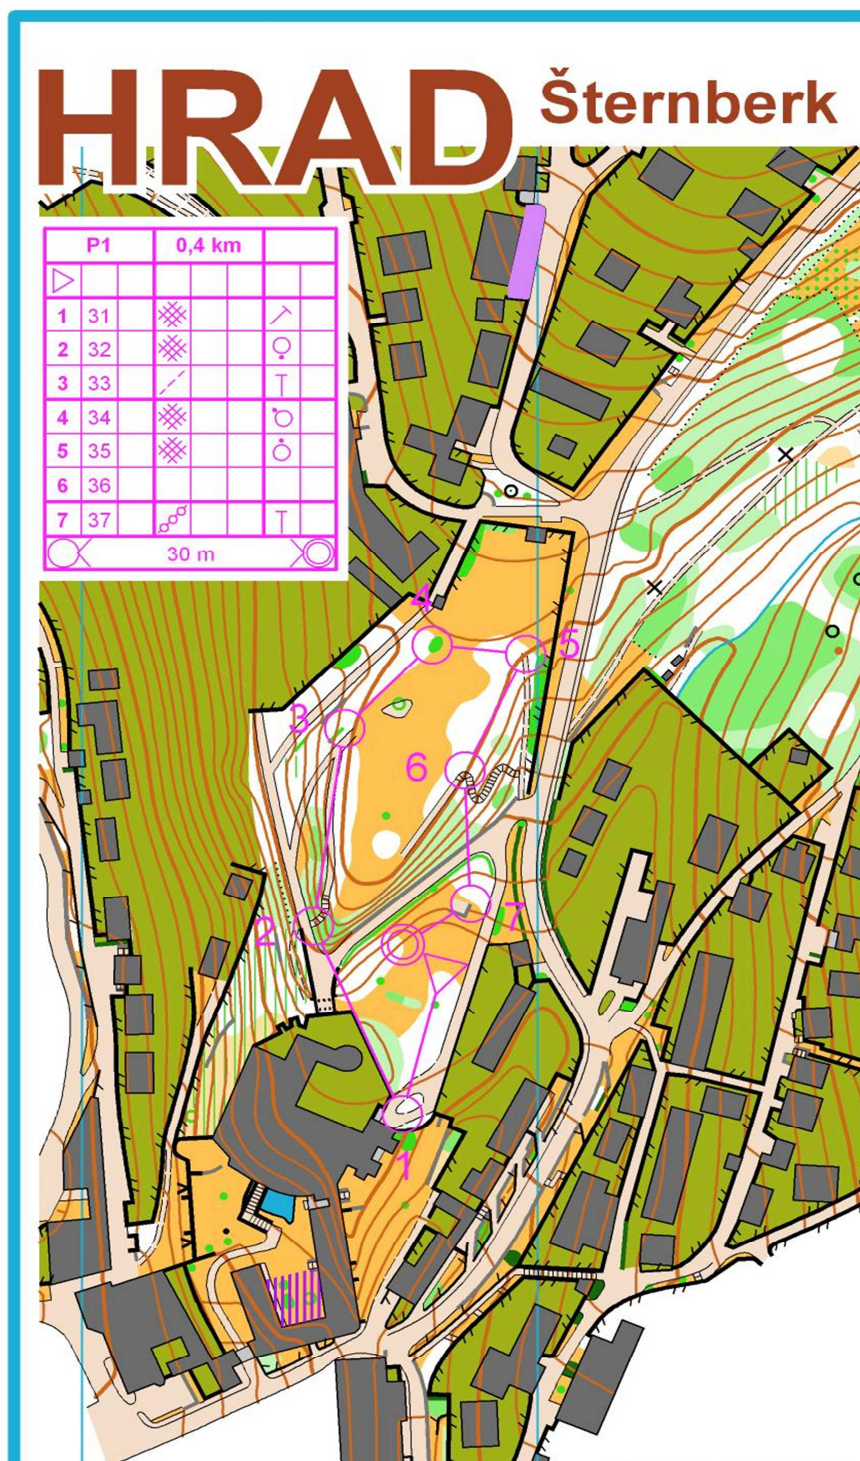

HRADNÍ KUFROVÁNÍ

BUĎ PŘESNÝ JAKO GPS!!!

1	2	3	4	5	6	7	8	9	10	11
12	13	14	15	16	17	18	19	20	21	22
23	24	25	26	27	28	kategorie:		cíl:		
			R3	R2	R1	jméno:		start:		
						st. číslo:		čas:		

SK SKI-OB ŠTERNBERK

HRADNÍ KUFROVÁNÍ

Buď přesný jako GPS!!!

Kdy? v pátek 26. 10. 2012

Kde? v zahradě hradu Šternberk

V kolik? od 15 do 17 hodin

Pro účastníky Hradního kufrování budou připraveny 2 tratě. Kratší trať povede pouze v hradní zahradě, delší trať zamíří i do blízkého okolí hradu.

Každý závodník si provede sám zákres kontrol ze vzorové mapy do mapy závodní, kterou obdrží po přihlášení. Start a cíl bude v zahradě v blízkosti hradu.

Průchod kontrolou bude zaznamenán do závodní průkazky.