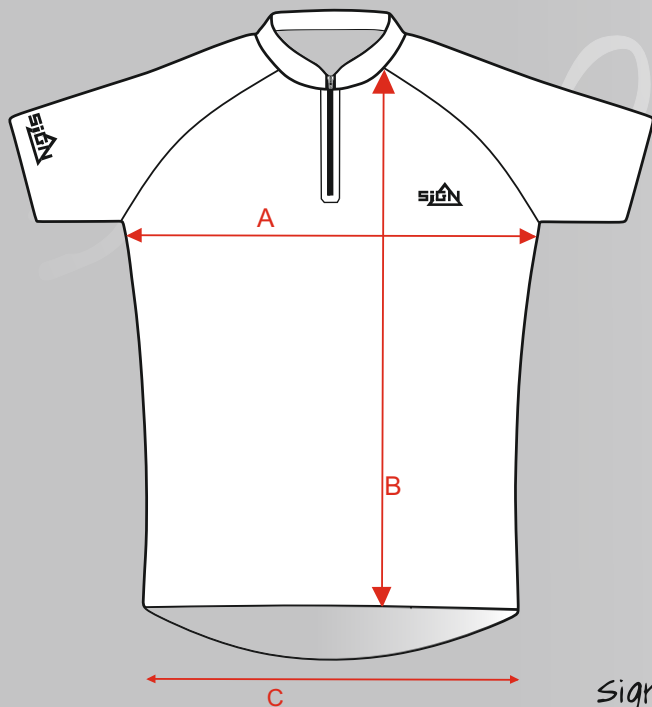

VELIKOSTNÍ TABULKA DRESY / UNISEX

sign yourself

	XXS	XS	S	M	L	XL	XXL	3XL
A Šířka přes hrud'	42	44	47	49	50,5	52	53,5	54,5
B Délka dresu	55	57	59,5	61	63	65	67	67,5
C Šířka v pase	41	43	46	49	51	52,5	53,5	54
D Délka přes záda	67	69	70	72	74	76,5	79	80,5
G Délka rukávů	30	31	32	33	34	35	36	37

všechny míry měřeny na oblečení v cm

SIGN

VELIKOSTNÍ TABULKA - KALHOTY 3/4 UNISEX

	XXS	XS	S	M	L	XL	XXL	3XL
A Délka (měřeno na boku)		64	67	69,5	71	73,5	75,5	
B Šířka v pase		29	33	35	36,5	38	39	
C Šířka pod kolenem		17,5	19	20	21	21,5	22,5	
D Délka (měřeno přes třísla)		45	45,5	47,5	49	49,5	51,5	

všechny míry měřeny na oblečení v cm