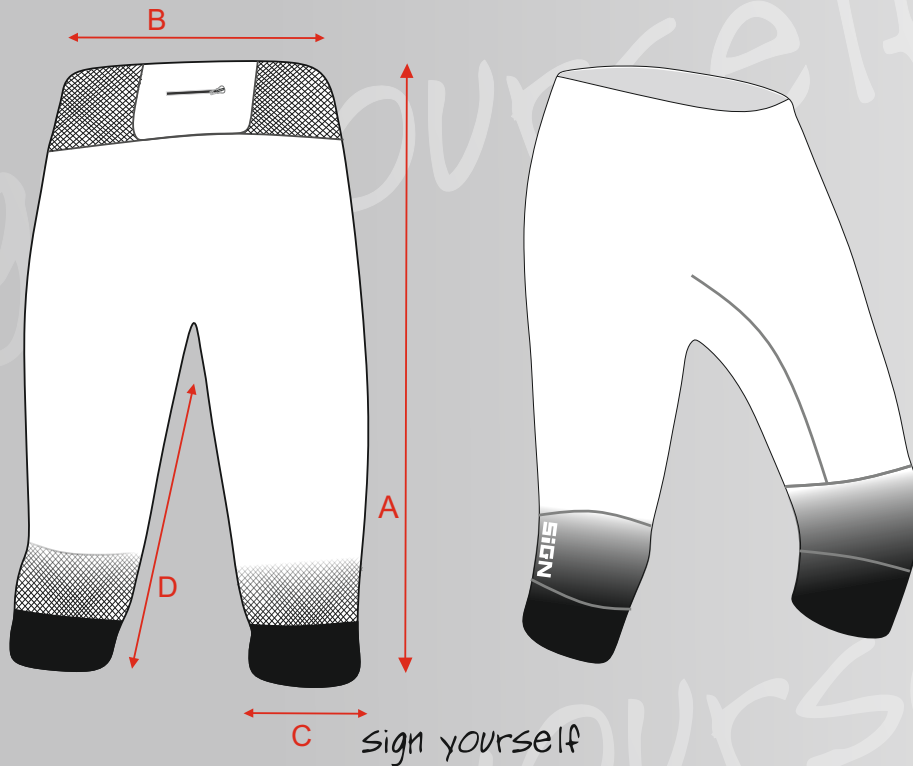

VELIKOSTNÍ TABULKA DRESY / UNISEX

sign yourself

	XXS	XS	S	M	L	XL	XXL	3XL
A Šířka přes hrud'	42	44	47	49	50,5	52	53,5	54,5
B Délka dresu	55	57	59,5	61	63	65	67	67,5
C Šířka v pase	41	43	46	49	51	52,5	53,5	54
D Délka přes záda	67	69	70	72	74	76,5	79	80,5
G Délka rukávů	30	31	32	33	34	35	36	37

všechny míry měřeny na oblečení v cm

SIGN

VELIKOSTNÍ TABULKA - KALHOTY 3/4 UNISEX

	XXS	XS	S	M	L	XL	XXL	3XL
A Délka (měřeno na boku)		64	67	69,5	71	73,5	75,5	
B Šířka v pase		29	33	35	36,5	38	39	
C Šířka pod kolenem		17,5	19	20	21	21,5	22,5	
D Délka (měřeno přes třísla)		45	45,5	47,5	49	49,5	51,5	

všechny míry měřeny na oblečení v cm